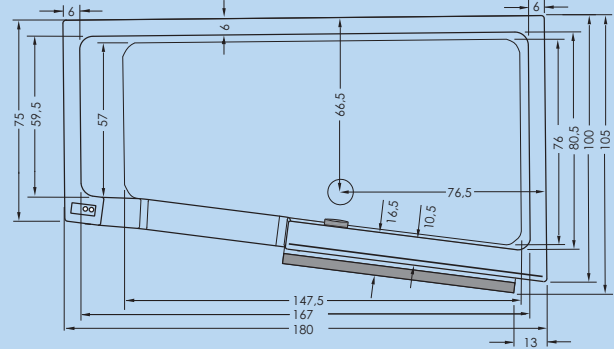

Easy-in 180 coin 180 x 100/75 x 46 cm, version gauche

Les versions « niche » sont identiques aux versions « coin » correspondantes.
 Toutes les figures ci-dessus représentent les versions « gauche ».

Sous réserve de toute modification pouvant apporter une amélioration technique ou visuelle. Nous déclinons toute responsabilité en cas d'erreur ou de faute de frappe. 12/09 M PR EASYIN