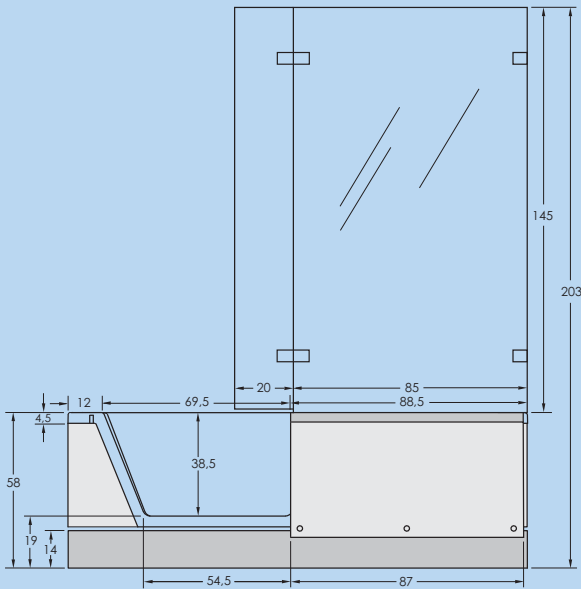

Easy-in 180 coin 180 x 100/75 x 46 cm, version gauche

Les versions « niche » sont identiques aux versions « coin » correspondantes.
 Toutes les figures ci-dessus représentent les versions « gauche ».

Sous réserve de toute modification pouvant apporter une amélioration technique ou visuelle. Nous déclinons toute responsabilité en cas d'erreur ou de faute de frappe. 12/09 M PR EASYIN