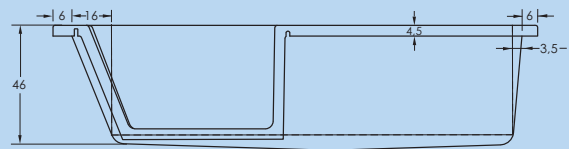

Easy-in 180 coin 180 x 100/75 x 46 cm, version gauche

Les versions « niche » sont identiques aux versions « coin » correspondantes.
 Toutes les figures ci-dessus représentent les versions « gauche ».

Sous réserve de toute modification pouvant apporter une amélioration technique ou visuelle. Nous déclinons toute responsabilité en cas d'erreur ou de faute de frappe. 12/09 M PR EASYIN