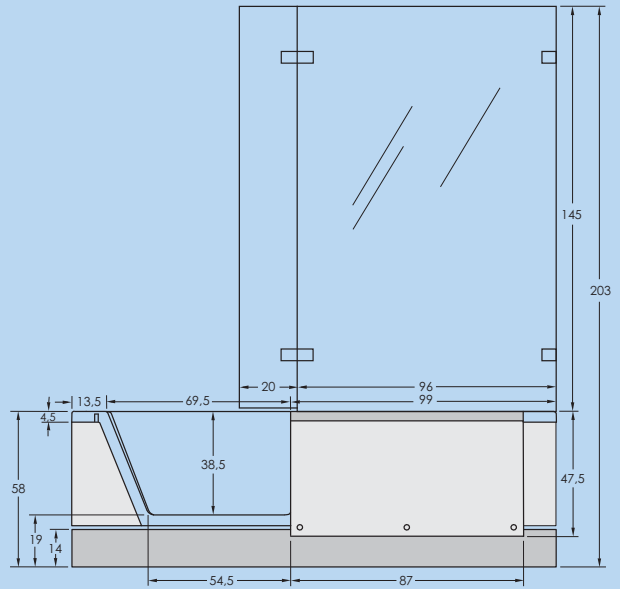

Easy-in 180 coin 180 x 100/75 x 46 cm, version gauche

Les versions « niche » sont identiques aux versions « coin » correspondantes.
 Toutes les figures ci-dessus représentent les versions « gauche ».

Sous réserve de toute modification pouvant apporter une amélioration technique ou visuelle. Nous déclinons toute responsabilité en cas d'erreur ou de faute de frappe. 12/09 M PR EASYIN