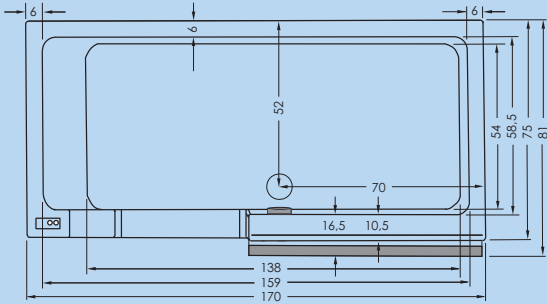

Easy-in 180 coin 180 x 100/75 x 46 cm, version gauche

Les versions « niche » sont identiques aux versions « coin » correspondantes.
 Toutes les figures ci-dessus représentent les versions « gauche ».

Sous réserve de toute modification pouvant apporter une amélioration technique ou visuelle. Nous déclinons toute responsabilité en cas d'erreur ou de faute de frappe. 12/09 M PR EASYIN