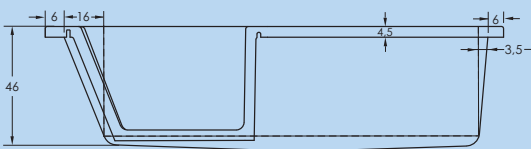

Easy-in 180 coin 180 x 100/75 x 46 cm, version gauche

Les versions « niche » sont identiques aux versions « coin » correspondantes.
 Toutes les figures ci-dessus représentent les versions « gauche ».

Sous réserve de toute modification pouvant apporter une amélioration technique ou visuelle. Nous déclinons toute responsabilité en cas d'erreur ou de faute de frappe. 12/09 M PR EASYIN