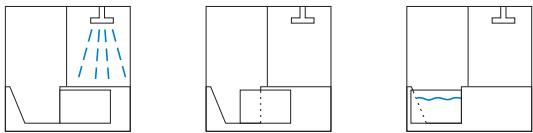

ceux qui souhaitent libérer des espaces pour meubler leur salle de bains, ou pour ceux qui cherchent une solution innovante et moderne. Easy-in est la solution idéale tout en un. Ses formes épurées résolument contemporaines apportent modernité et fraîcheur. Une

utilisée à deux.. Avec Easy-in, ceux qui, aujourd'hui déjà, pensent à demain, sont sûrs d'avoir tout prévu en matière de mobilité.

Espace douche aux dimensions généreuses

La douche – jusqu'à 100 x 95/80 cm – offre un espace spacieux pour se doucher. Avec l'utilisation pommeau de douche de grand diamètre, le plaisir à deux n'en sera que plus intense.